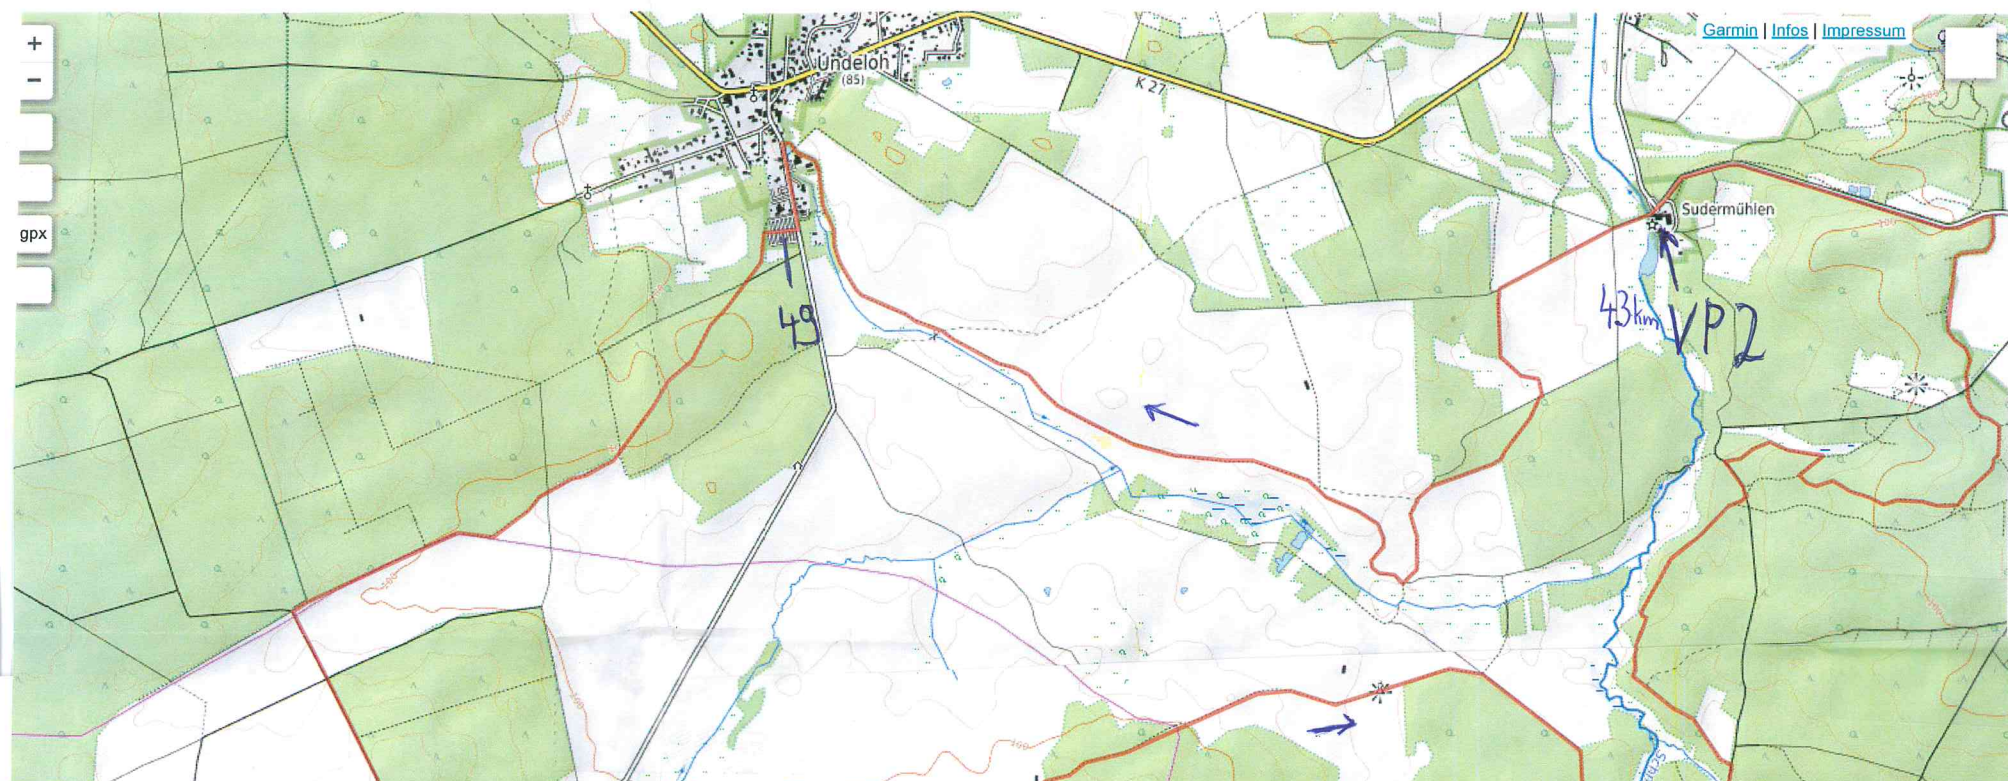

Klaus Meyer  
0151 53526352  
Start Ziel  
Harburger Str. 28  
29640 Schneverdingen

Karte 80 km  
Teil 2