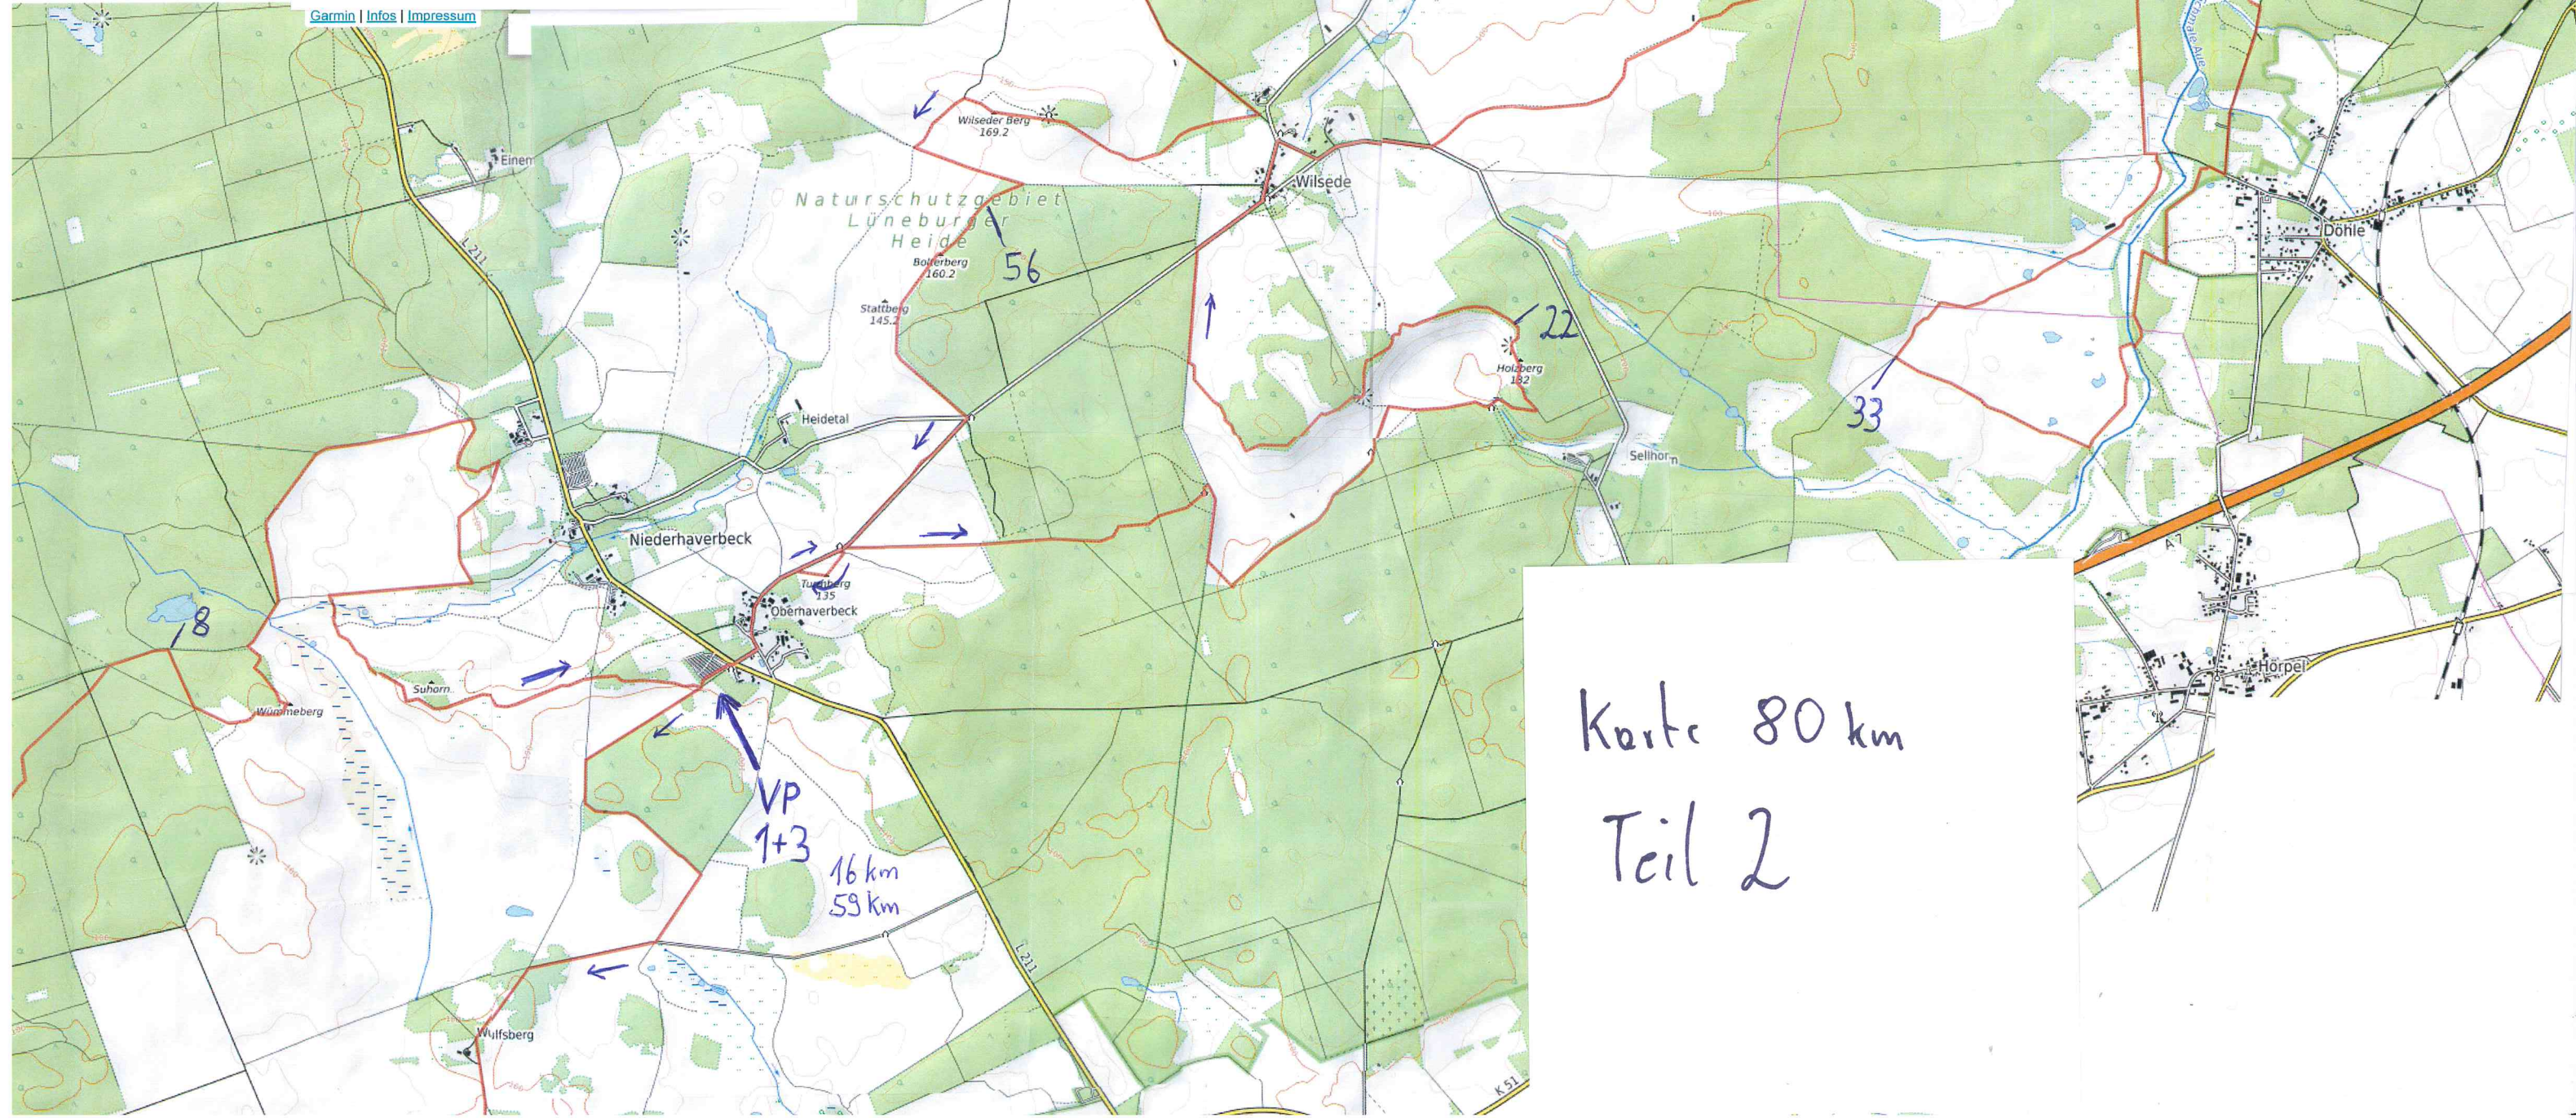

Klaus Meyer  
0151 53526352  
Start Ziel  
Harburger Str. 28  
29640 Schneverdingen

Karte 80 km  
Teil 2