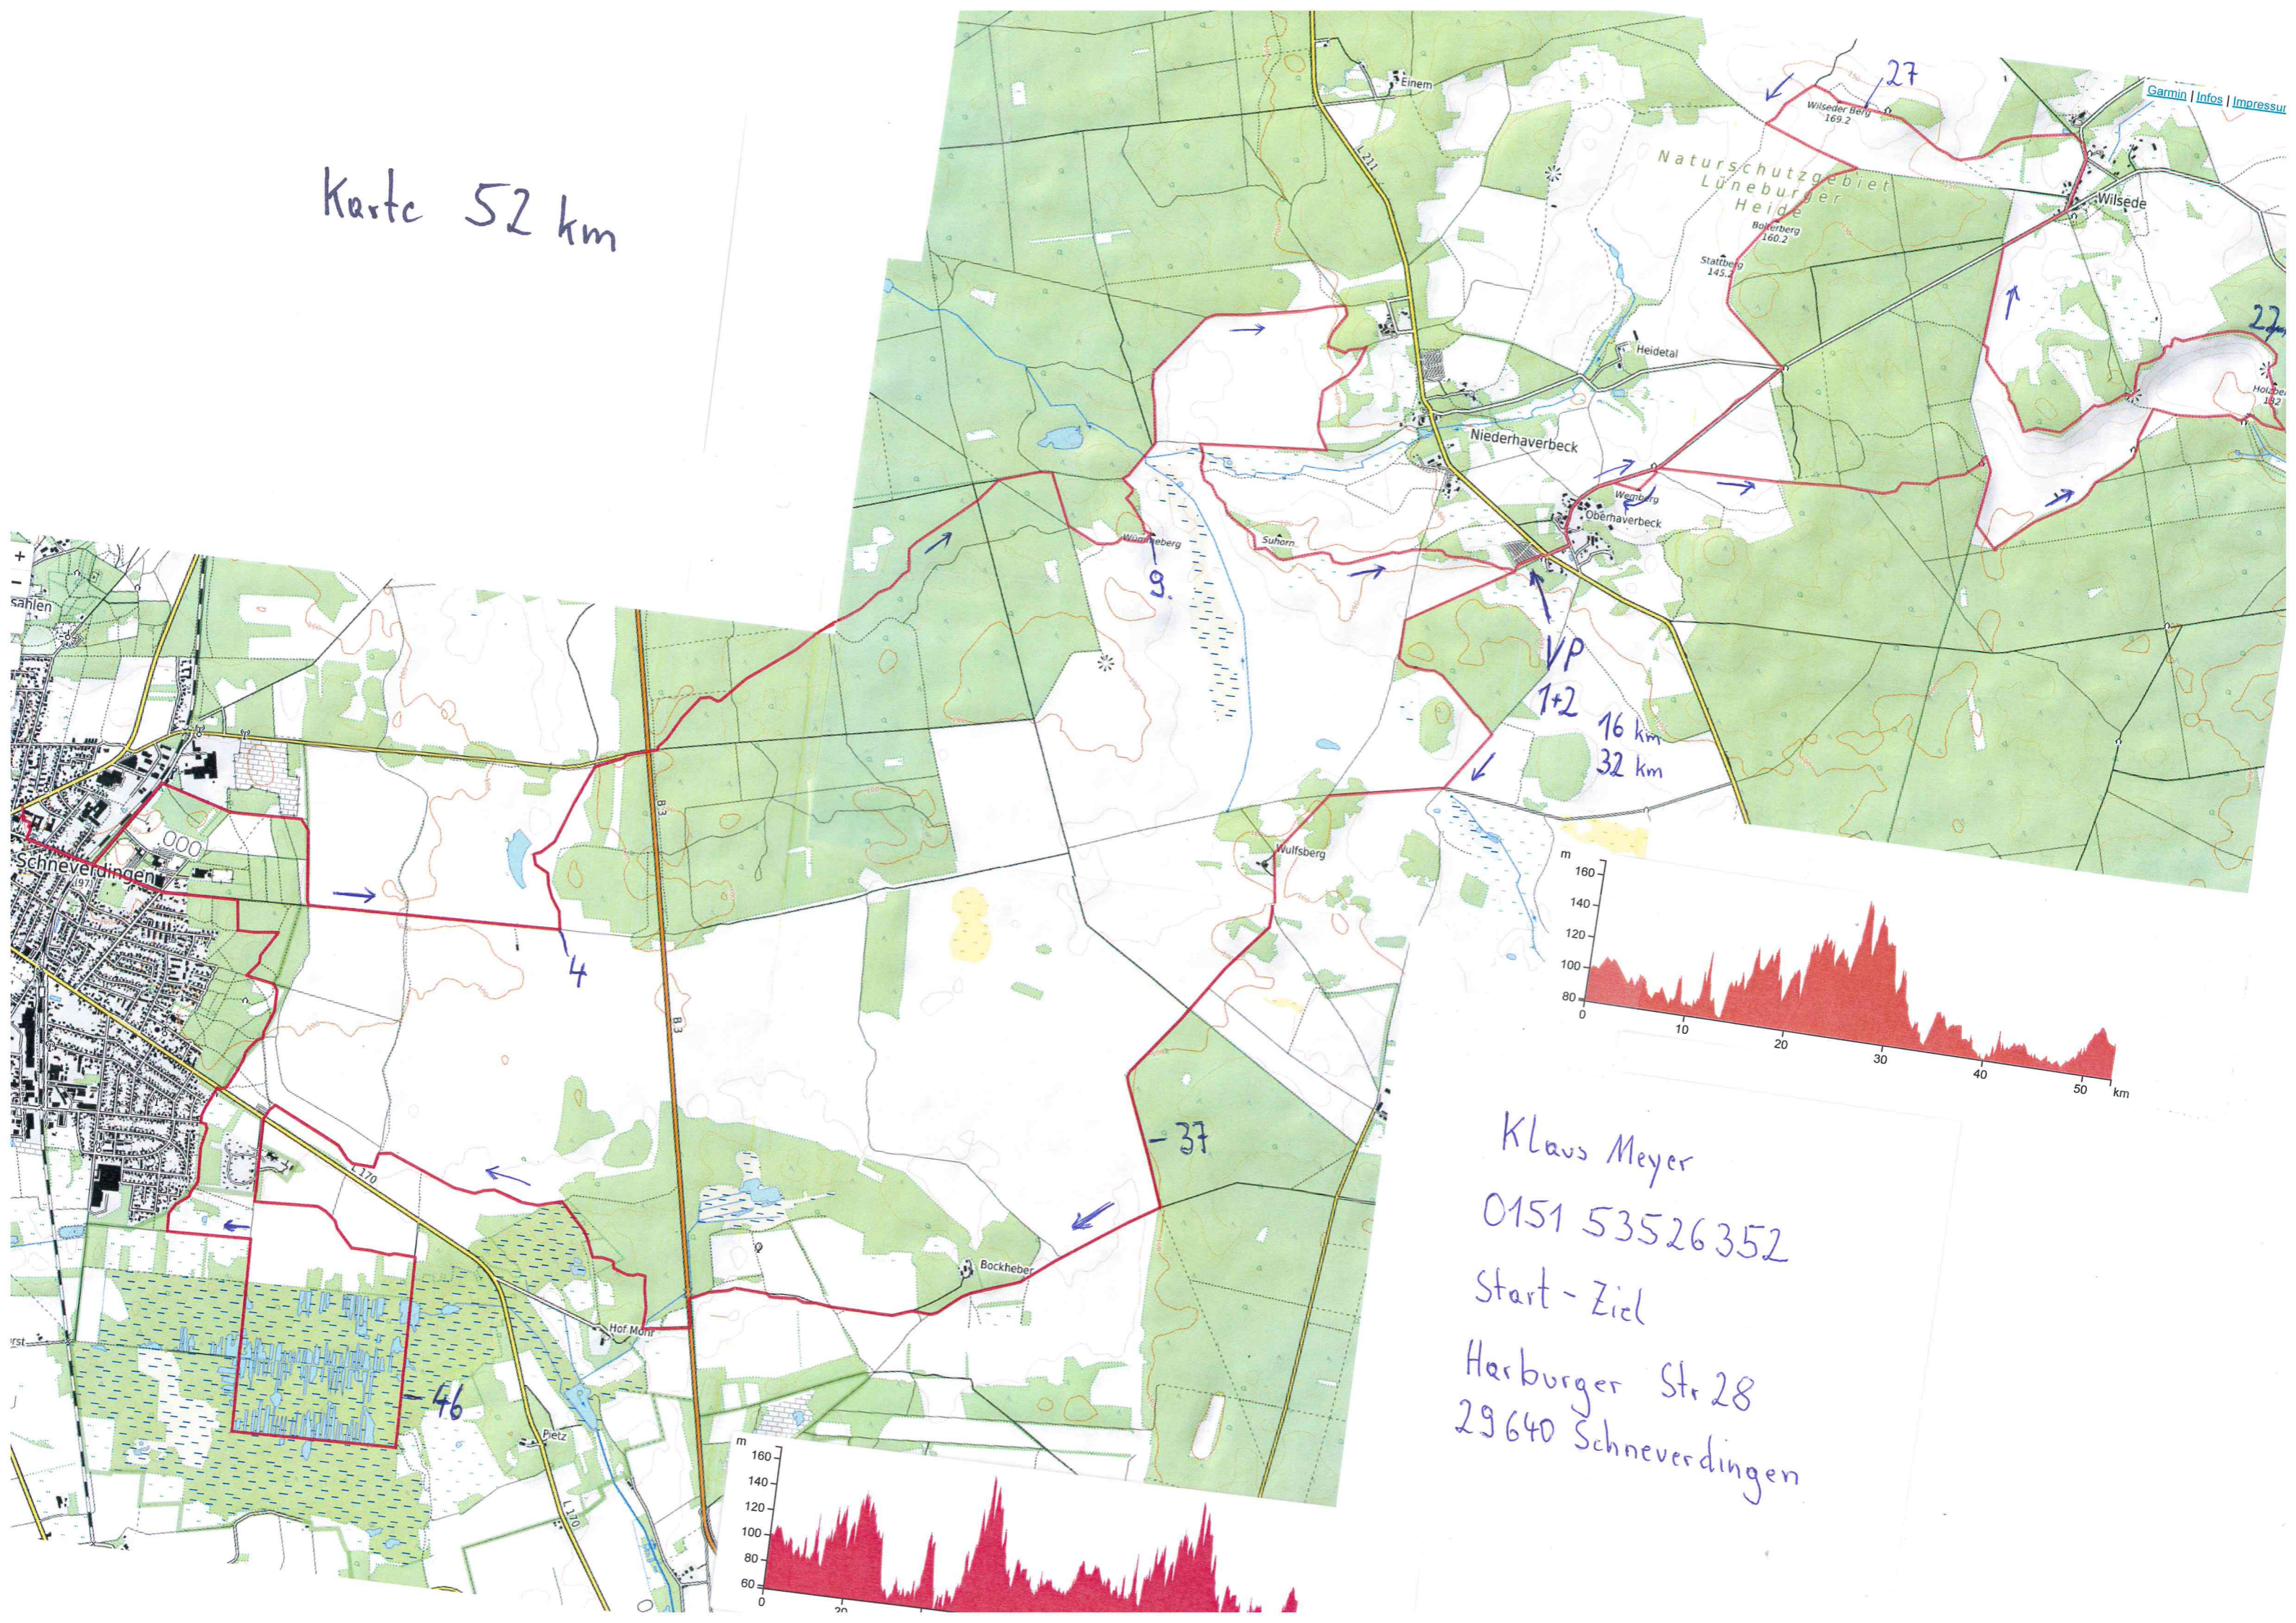

Karte 52 km

Klaus Meyer

0151 53526352

Start - Ziel

Harburger Str 28

29640 Schneeverdingen